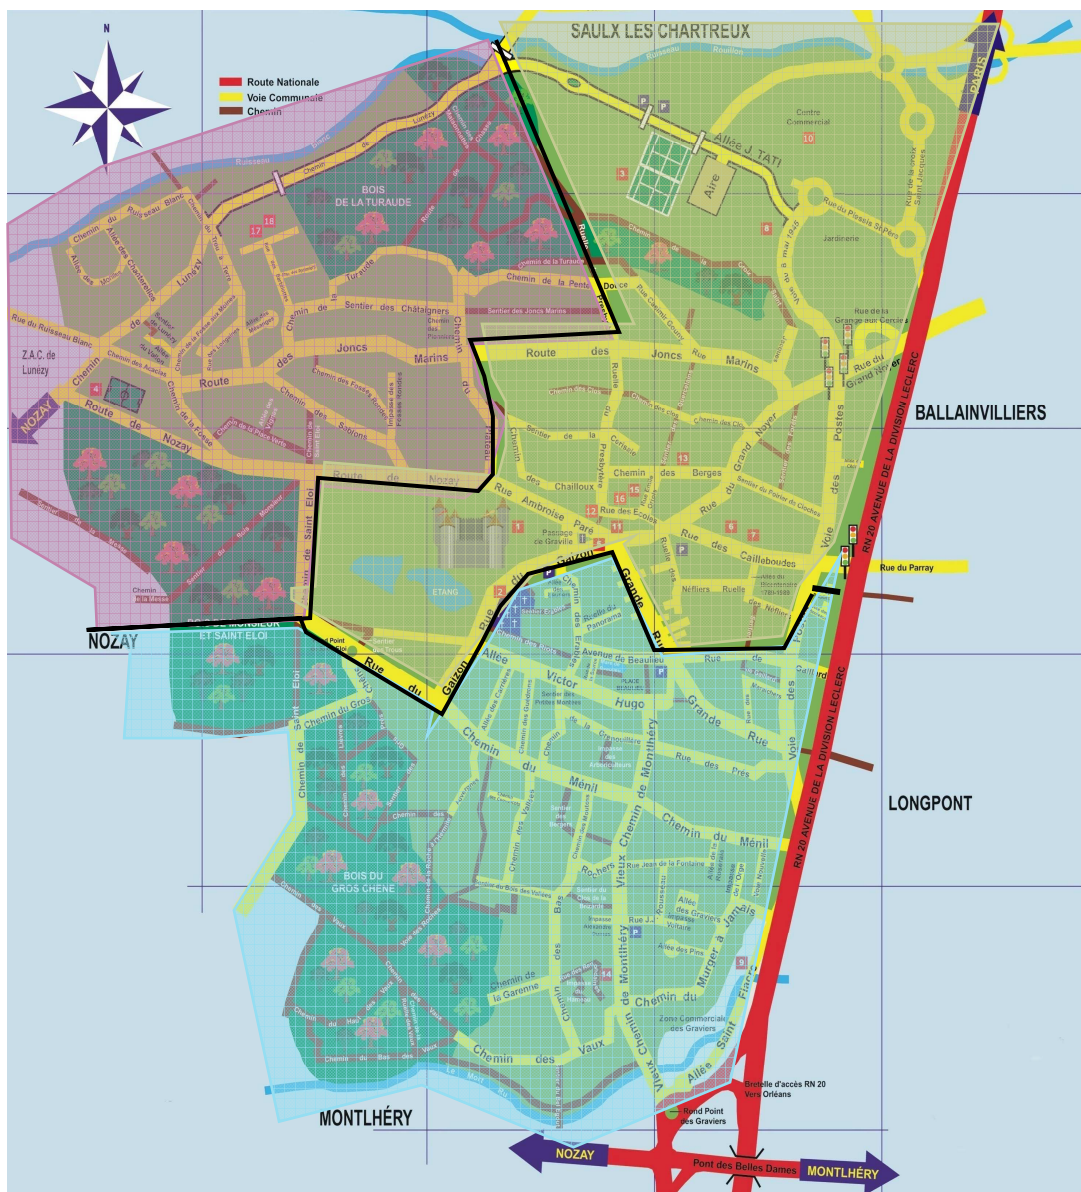

Vous habitez dans la zone :

« Rose » (cf carte)

**MATERNELLE + ELEMENTAIRE :
« LES BARTELOTTES »**

ACACIAS Chemin des
BARTELOTTES Rue des
CHANTERELLES Allée des
CHATAIGNERS Sentier et chemin des
FOSSE AUX MOINES Chemin de la
FOSSES RONDES Chemin des
FOSSES RONDES Impasse
JONCS MARINS Rue des (impair 131 et + /
Pair 142 et +)
LA TURAUDE Chemin de la

LONGAINES Rue des
LUNEZY Chemin de la
LUNEZY sentier de
MESANGES Allée des
MORILLES Allée des
NOZAY Route de
PENTE DOUCE Chemin de la (12 et +)
PIONNIERS Chemin des
PLACE VERTE Chemin de la

PLATEAU Chemin du
POMMIERS Impasse des
RUISSEAU BLANC Chemin du
RUISSEAU BLANC Rue du
SABLONS Chemin des
SAINT ELOI Chemin des
TROUGH A TERRE Chemin du
VALLON Allée des
VIGNES Allée des

Terralia 1 : 113 logts = **BLEU**

- Rue des peupliers
- Rue des Bouleaux
- 39 à 45 av. division Leclerc

Terralia 2 : 28 logts = **JAUNE**

- N°38 rue Cailleboudes

Kaufman Broad : 163 logts = **BLEU**

- 1,2 et 4 allée des framboisiers
- 31 av. division Leclerc
- 34 et 26 voie des postes