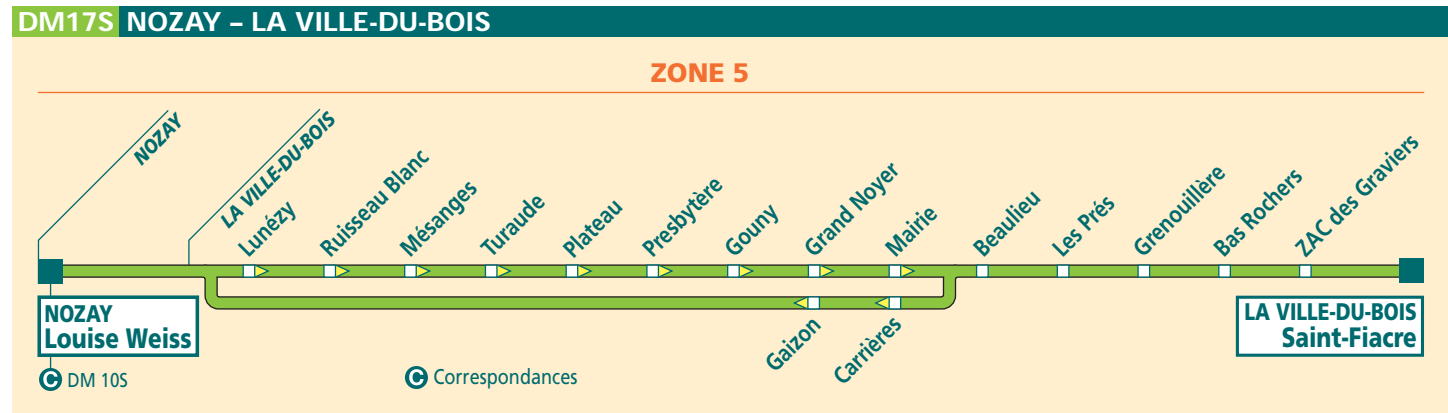

DM17S LA VILLE-DU-BOIS – NOZAY – LA VILLE-DU-BOIS				LUNDI A VENDREDI EN PÉRIODE SCOLAIRE⁽³⁾							
LA VILLE-DU-BOIS	Saint-Fiacre	8:05	8:05	9:00	Renvois						
	ZAC des Graviers	8:06	8:06	9:01	NOZAY	Louise Weiss	11:45	12:45	14:45	16:00	17:00
	Bas Rochers	8:07	8:07	9:02	LA VILLE-DU-BOIS	Lunezy	11:47	12:47	14:47	16:02	17:02
	Grenouillère	8:08	8:08	9:03		Ruisseau Blanc	11:48	12:48	14:48	16:03	17:03
	Les Prés		8:09	9:04		Mésanges	11:49	12:49	14:49	16:04	17:04
	Beaulieu		8:10	9:05		Turaude	11:50	12:50	14:50	16:05	17:05
	Carrières	8:11	8:11	9:06		Plateau	11:51	12:51	14:51	16:06	17:06
	Gaizon	8:13	8:13	9:08		Presbytère	11:52	12:52	14:52	16:07	17:07
NOZAY	Louise Weiss	8:21	8:21	9:16		Gouny	11:53	12:53	14:53	16:08	17:08
						Grand Noyer	11:54	12:54	14:54	16:09	17:09
						Mairie	11:55	12:55	14:55	16:11	17:11
						Beaulieu	11:56	12:56	14:56	16:12	17:12
						Les Prés	11:57	12:57	14:57	16:13	17:13
						Grenouillère	11:58	12:58	14:58	16:14	17:14
						Bas Rochers	11:59	12:59	14:59	16:15	17:15
						ZAC des Graviers	12:00	13:00	15:00	16:16	17:16
						Saint-Fiacre	12:02	13:01	15:01	16:18	17:18

DM17B DM17S AUCUN SERVICE SAMEDI, DIMANCHE ET FÊTES