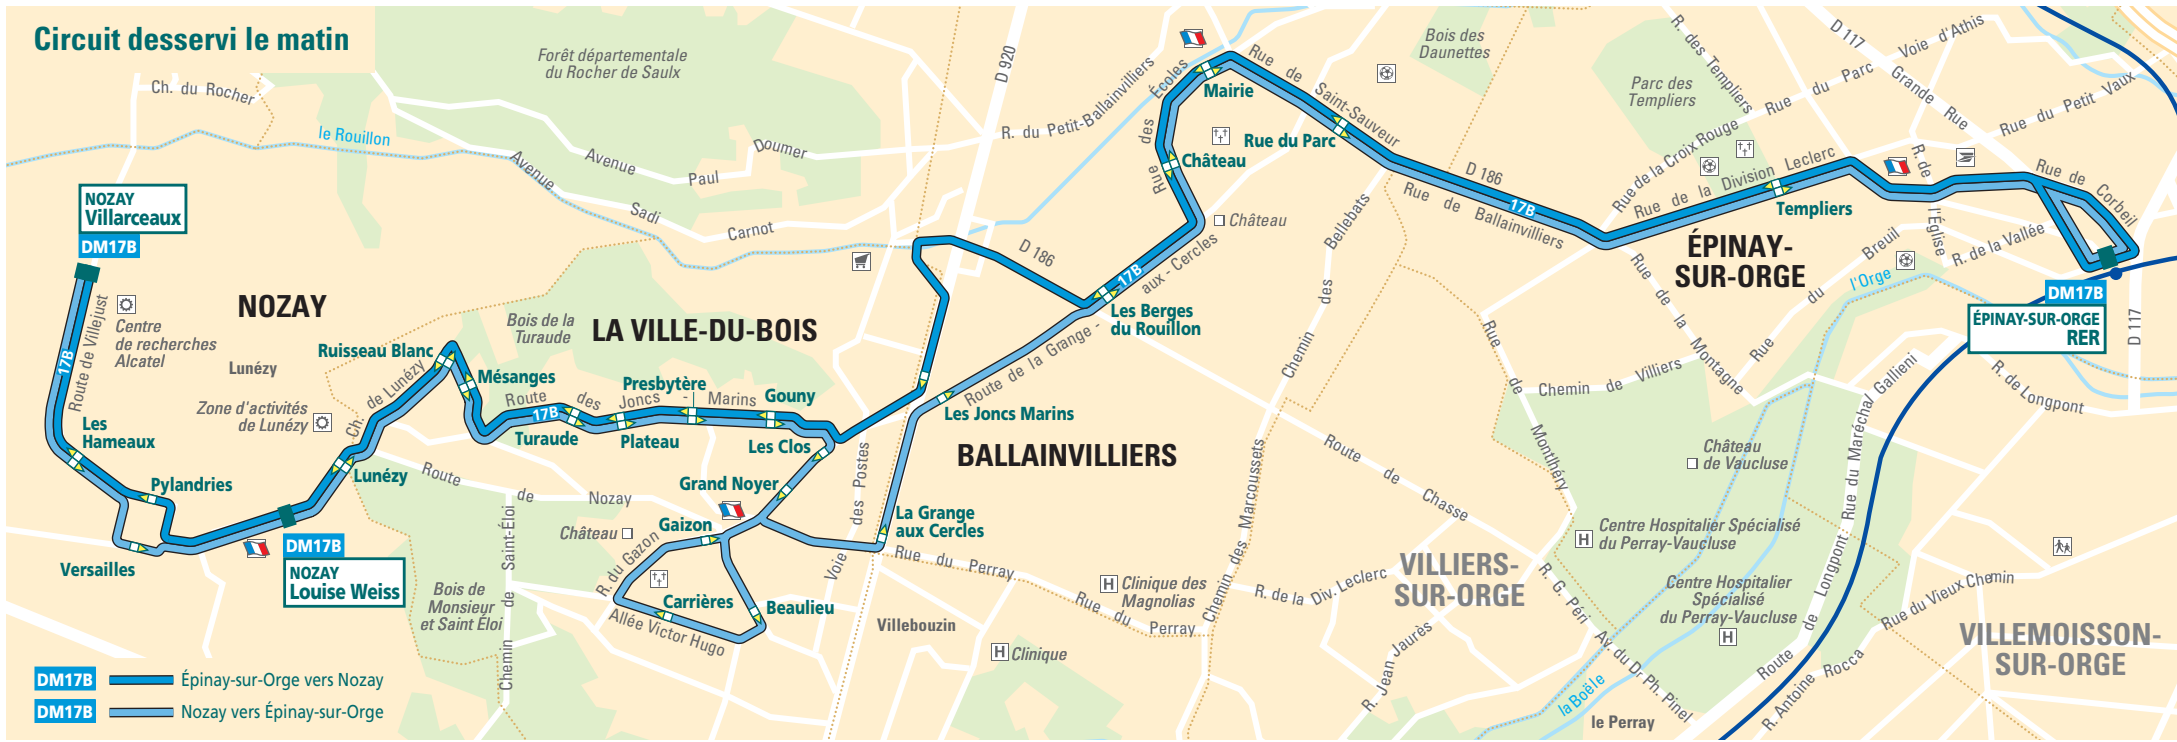

DM17S LA VILLE-DU-BOIS – NOZAY – LA VILLE-DU-BOIS				LUNDI A VENDREDI EN PÉRIODE SCOLAIRE ⁽³⁾							
LA VILLE-DU-BOIS	Saint-Fiacre	8:05	8:05	9:00	Renvois						
	ZAC des Graviers	8:06	8:06	9:01	NOZAY	Louise Weiss	11:45	12:45	14:45	16:00	17:00
	Bas Rochers	8:07	8:07	9:02	LA VILLE-DU-BOIS	Lunezy	11:47	12:47	14:47	16:02	17:02
	Grenouillère	8:08	8:08	9:03		Ruisseau Blanc	11:48	12:48	14:48	16:03	17:03
	Les Prés		8:09	9:04		Mésanges	11:49	12:49	14:49	16:04	17:04
	Beaulieu		8:10	9:05		Turaude	11:50	12:50	14:50	16:05	17:05
	Carrières	8:11	8:11	9:06		Plateau	11:51	12:51	14:51	16:06	17:06
	Gaizon	8:13	8:13	9:08		Presbytère	11:52	12:52	14:52	16:07	17:07
NOZAY	Louise Weiss	8:21	8:21	9:16		Gouny	11:53	12:53	14:53	16:08	17:08
						Grand Noyer	11:54	12:54	14:54	16:09	17:09
						Mairie	11:55	12:55	14:55	16:11	17:11
						Beaulieu	11:56	12:56	14:56	16:12	17:12
						Les Prés	11:57	12:57	14:57	16:13	17:13
						Grenouillère	11:58	12:58	14:58	16:14	17:14
						Bas Rochers	11:59	12:59	14:59	16:15	17:15
						ZAC des Graviers	12:00	13:00	15:00	16:16	17:16
						Saint-Fiacre	12:02	13:01	15:01	16:18	17:18

DM17B DM17S AUCUN SERVICE SAMEDI, DIMANCHE ET FÊTES

DM17B
DM17S

NOZAY
LA VILLE-DU-BOIS
BALLAINVILLIERS
ÉPINAY-SUR-ORGE RER

HORAIRES D'HIVER

VALABLES AU 1^{ER} SEPTEMBRE 2014

Circuit desservi le matin

Circuit desservi le soir

DM17B NOZAY - LA VILLE-DU-BOIS - BALLAINVILLIERS - ÉPINAY-SUR-ORGE

ZONE 5