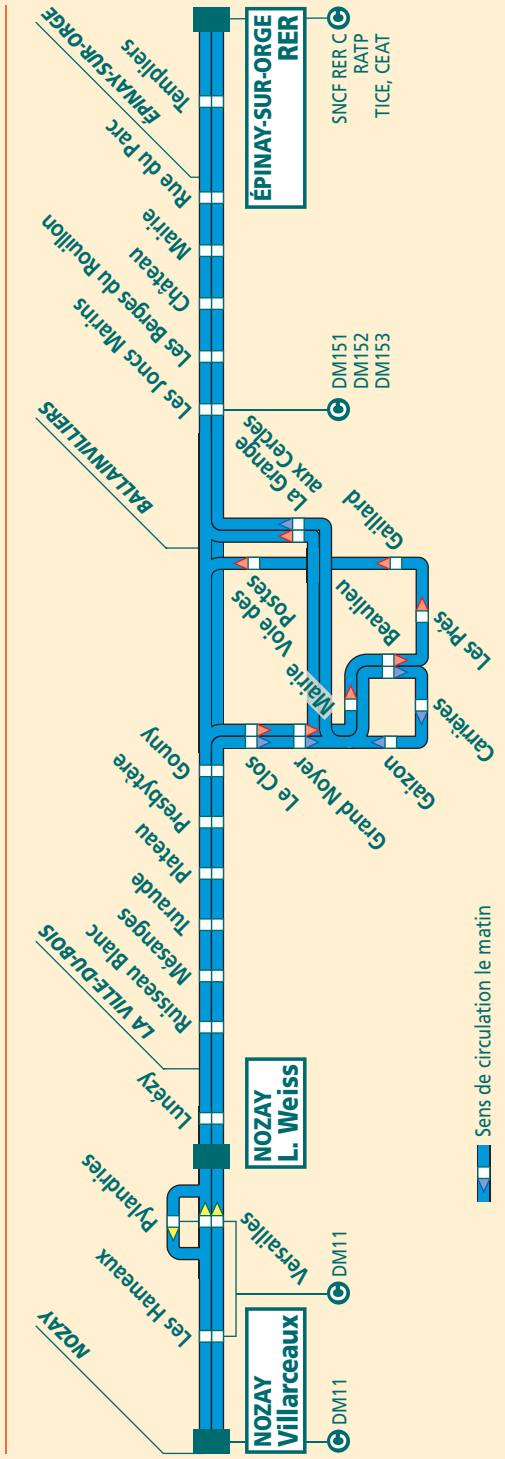

DM17B NOZAY – LA VILLE-DU-BOIS – BALLAINVILLIERS – ÉPINAY-SUR-ORGE

ZONE 5

Correspondances

Sens de circulation le matin
Sens de circulation le soir

SNCF RER C
RATP
TICE, CEAT

DM151
DM152
DM153

DM11
DM11

NOZAY Villarceaux
NOZAY L. Weiss

© Transports Daniel Meyer