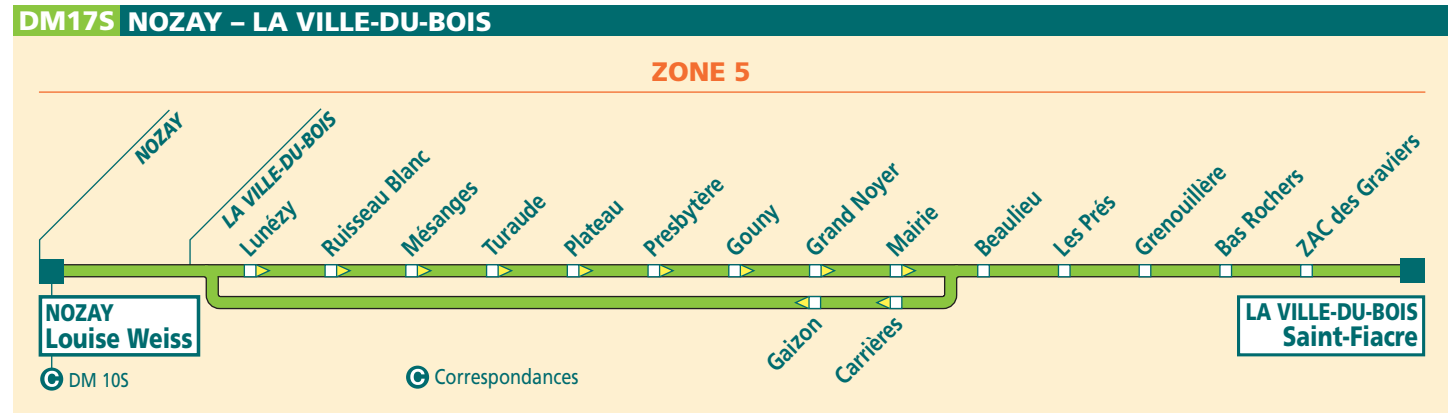

DM17S LA VILLE-DU-BOIS – NOZAY – LA VILLE-DU-BOIS				LUNDI A VENDREDI EN PÉRIODE SCOLAIRE (3)							
LA VILLE-DU-BOIS	Saint-Fiacre	8:05	8:05	9:00	Renvois		(1)	(1)	(2)	(2)	(2)
	ZAC des Gravières	8:06	8:06	9:01	NOZAY	Louise Weiss	11:45	12:45	14:45	16:00	17:00
	Bas Rochers	8:07	8:07	9:02	LA VILLE-DU-BOIS	Lunezy	11:47	12:47	14:47	16:02	17:02
	Grenouillère	8:08	8:08	9:03		Ruisseau Blanc	11:48	12:48	14:48	16:03	17:03
	Les Prés		8:09	9:04		Mésanges	11:49	12:49	14:49	16:04	17:04
	Beaulieu		8:10	9:05		Turaude	11:50	12:50	14:50	16:05	17:05
	Carrières	8:11	8:11	9:06		Plateau	11:51	12:51	14:51	16:06	17:06
	Gaizon	8:13	8:13	9:08		Presbytère	11:52	12:52	14:52	16:07	17:07
NOZAY	Louise Weiss	8:21	8:21	9:16		Gouny	11:53	12:53	14:53	16:08	17:08
						Grand Noyer	11:54	12:54	14:54	16:09	17:09
						Mairie	11:55	12:55	14:55	16:11	17:11
						Beaulieu	11:56	12:56	14:56	16:12	17:12
						Les Prés	11:57	12:57	14:57	16:13	17:13
						Grenouillère	11:58	12:58	14:58	16:14	17:14
						Bas Rochers	11:59	12:59	14:59	16:15	17:15
						ZAC des Gravières	12:00	13:00	15:00	16:16	17:16
						Saint-Fiacre	12:02	13:01	15:01	16:18	17:18

DM17B DM17S AUCUN SERVICE SAMEDI, DIMANCHE ET FÊTES