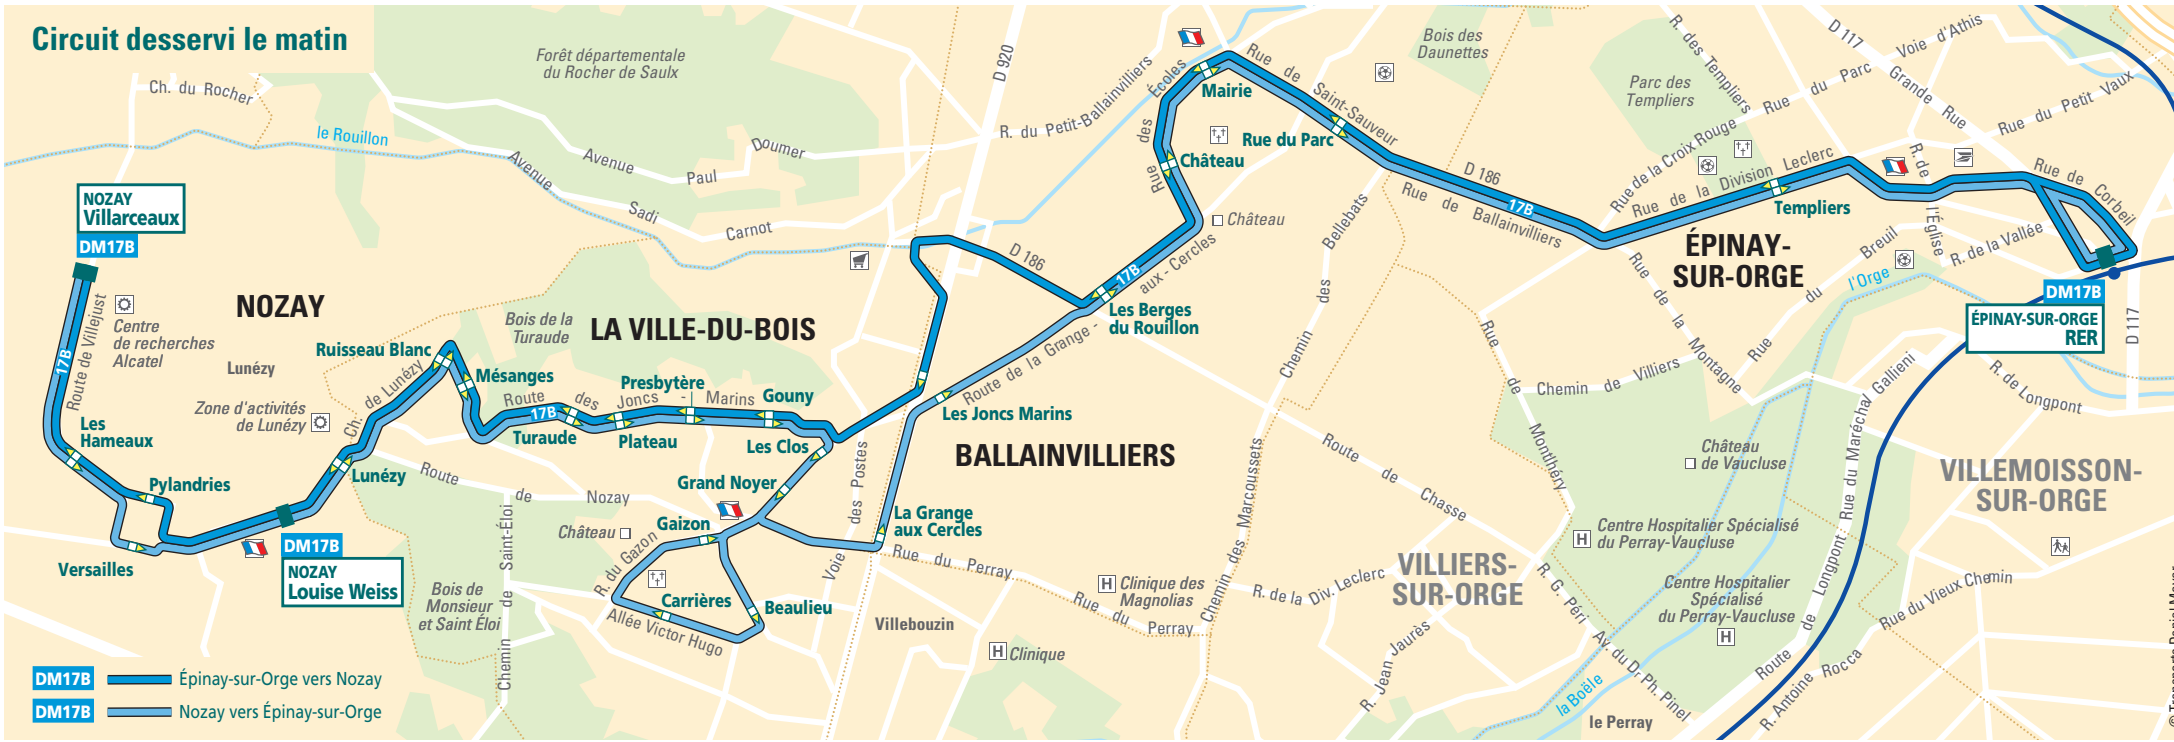

DM17S LA VILLE-DU-BOIS – NOZAY – LA VILLE-DU-BOIS				LUNDI A VENDREDI EN PÉRIODE SCOLAIRE (3)							
LA VILLE-DU-BOIS	Saint-Fiacre	8:05	8:05	9:00	Renvois		(1)	(1)	(2)	(2)	(2)
	ZAC des Gravières	8:06	8:06	9:01	NOZAY	Louise Weiss	11:45	12:45	14:45	16:00	17:00
	Bas Rochers	8:07	8:07	9:02	LA VILLE-DU-BOIS	Lunezy	11:47	12:47	14:47	16:02	17:02
	Grenouillère	8:08	8:08	9:03		Ruisseau Blanc	11:48	12:48	14:48	16:03	17:03
	Les Prés		8:09	9:04		Mésanges	11:49	12:49	14:49	16:04	17:04
	Beaulieu		8:10	9:05		Turaude	11:50	12:50	14:50	16:05	17:05
	Carrières	8:11	8:11	9:06		Plateau	11:51	12:51	14:51	16:06	17:06
	Gaizon	8:13	8:13	9:08		Presbytère	11:52	12:52	14:52	16:07	17:07
NOZAY	Louise Weiss	8:21	8:21	9:16		Gouny	11:53	12:53	14:53	16:08	17:08
						Grand Noyer	11:54	12:54	14:54	16:09	17:09
						Mairie	11:55	12:55	14:55	16:11	17:11
						Beaulieu	11:56	12:56	14:56	16:12	17:12
						Les Prés	11:57	12:57	14:57	16:13	17:13
						Grenouillère	11:58	12:58	14:58	16:14	17:14
						Bas Rochers	11:59	12:59	14:59	16:15	17:15
						ZAC des Gravières	12:00	13:00	15:00	16:16	17:16
						Saint-Fiacre	12:02	13:01	15:01	16:18	17:18

DM17B DM17S AUCUN SERVICE SAMEDI, DIMANCHE ET FÊTES

DM17B DM17S

NOZAY
LA VILLE-DU-BOIS
BALLAINVILLIERS
ÉPINAY-SUR-ORGE RER

HORAIRES D'HIVER

VALIDABLES AU 31 AOÛT 2015

Circuit desservi le matin

Circuit desservi le soir

DM17B NOZAY – LA VILLE-DU-BOIS – BALLAINVILLIERS – ÉPINAY-SUR-ORGE

ZONE 5

Correspondances

Sens de circulation le matin
Sens de circulation le soir

SNCF RER C
RATP
TICE, CEAT

DM151
DM152
DM153

DM11
DM11

NOZAY Villarceaux
NOZAY L. Weiss