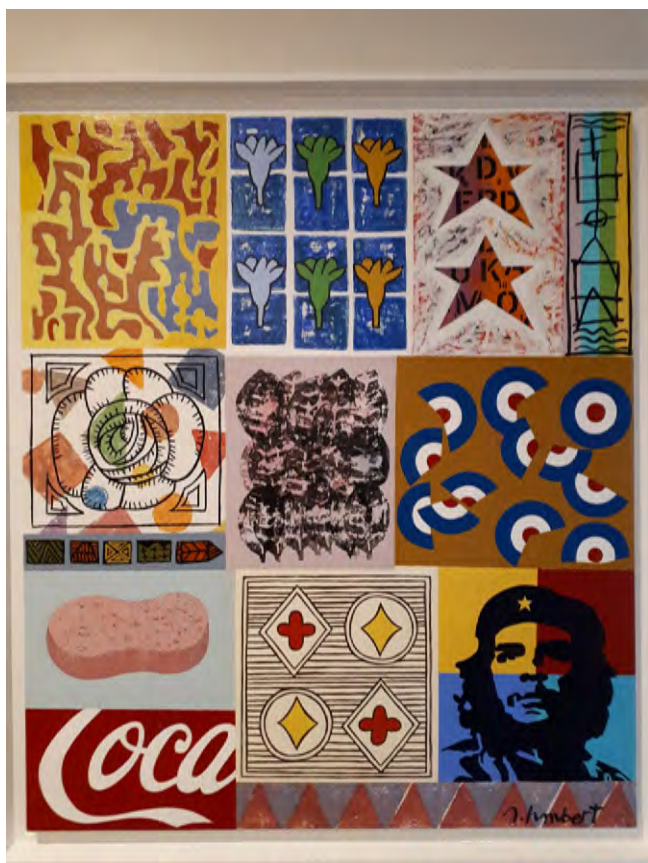

Michel HUMBERT

Peintre autodidacte, j'ai toujours été attiré par les formes et les couleurs.

Depuis de nombreuses années, peindre est devenu une passion, sans cesse à la recherche de nouvelles techniques picturales.

12 impasse Alexandre Dumas
91620 LA VILLE DU BOIS
06 38 42 93 17

ŒUVRE N° 65 L'ÉPONGE ROSE

ŒUVRE N° 66 MAO

ŒUVRE N° 67 CARNAVAL

ŒUVRE N° 68 AOP

Régine GOETHALS